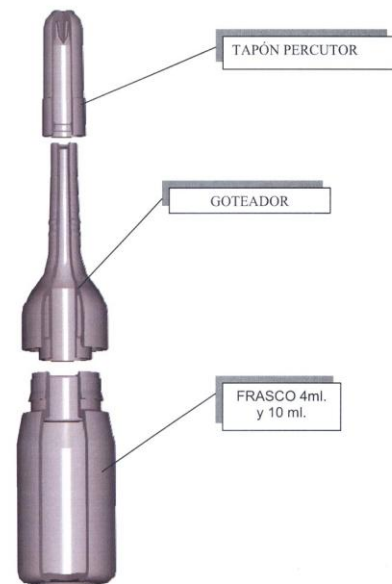

Pascual i Eduardo, s.l

fabricación y distribución de envases para laboratorios

| CODIGO | DESCRIPCION | M.L. | UND./CAJA | CAJAS/PALETS | PESO |
|---------|---------------------------|------|-----------|--------------|------|
| P-60004 | BOTELLA VIAL | 4 | 7.000 | 20 | |
| P-60004 | BOTELLA VIAL | 10 | 2.500 | 20 | |
| P-61001 | TAPON GOTEAADOR(T+CANULA) | | 14.000 | 16 | |
| P-61002 | TAPON BOCA GRANDE | | 14.000 | 20 | |