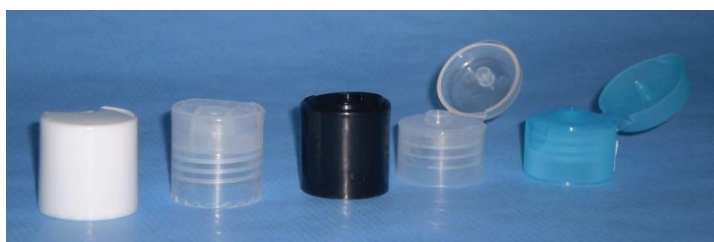

**Pascual i Eduardo, s.l**

fabricación y distribución de envases para laboratorios

| CODIGO  | DESCRIPCION         | M.L. | UND./CAJA | CAJAS/PALETS |
|---------|---------------------|------|-----------|--------------|
| F-40200 | FRASCO PET INCOLORO | 200  |           | 16           |
| F-40250 | FRASCO PET INCOLORO | 250  |           | 16           |
| F-40500 | FRASCO PET INCOLORO | 500  |           | 16           |