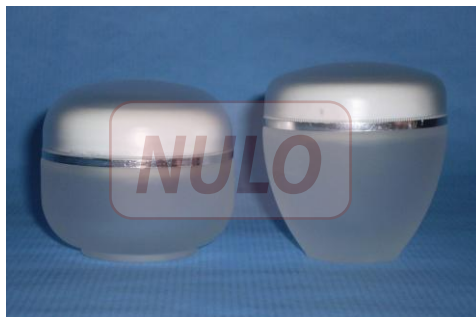

**Pascual i Eduardo, s.l**

fabricación y distribución de envases para laboratorios

<b>CODIGO</b>	<b>DESCRIPCION</b>	<b>M.L.</b>	<b>UND./CAJA</b>
<b>61050</b>	TARRO CRISTAL REDONDO con tapa interior	50	82
<b>60050</b>	TARRO CRISTAL ANFORA con tapa interior	50	120
<b>62050</b>	TARRO ACRYLIC CUADRADO con tapa interior	50	78
<b>A-13050</b>	TARRO ACRYLIC ESTANDAR con disco presión adhesivo	50	90