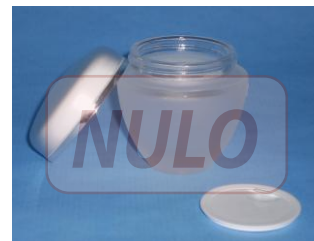

**Pascual i Eduardo, s.l**

fabricación y distribución de envases para laboratorios

<b>CODIGO</b>	<b>DESCRIPCION</b>	<b>M.L.</b>	<b>UND./CAJA</b>
<b>61050</b>	TARRO CRISTAL REDONDO con tapa interior	50	82
<b>60050</b>	TARRO CRISTAL ANFORA con tapa interior	50	120
<b>62050</b>	TARRO ACRYLIC CUADRADO con tapa interior	50	78
<b>A-13050</b>	TARRO ACRYLIC ESTANDAR con disco presión adhesivo	50	90